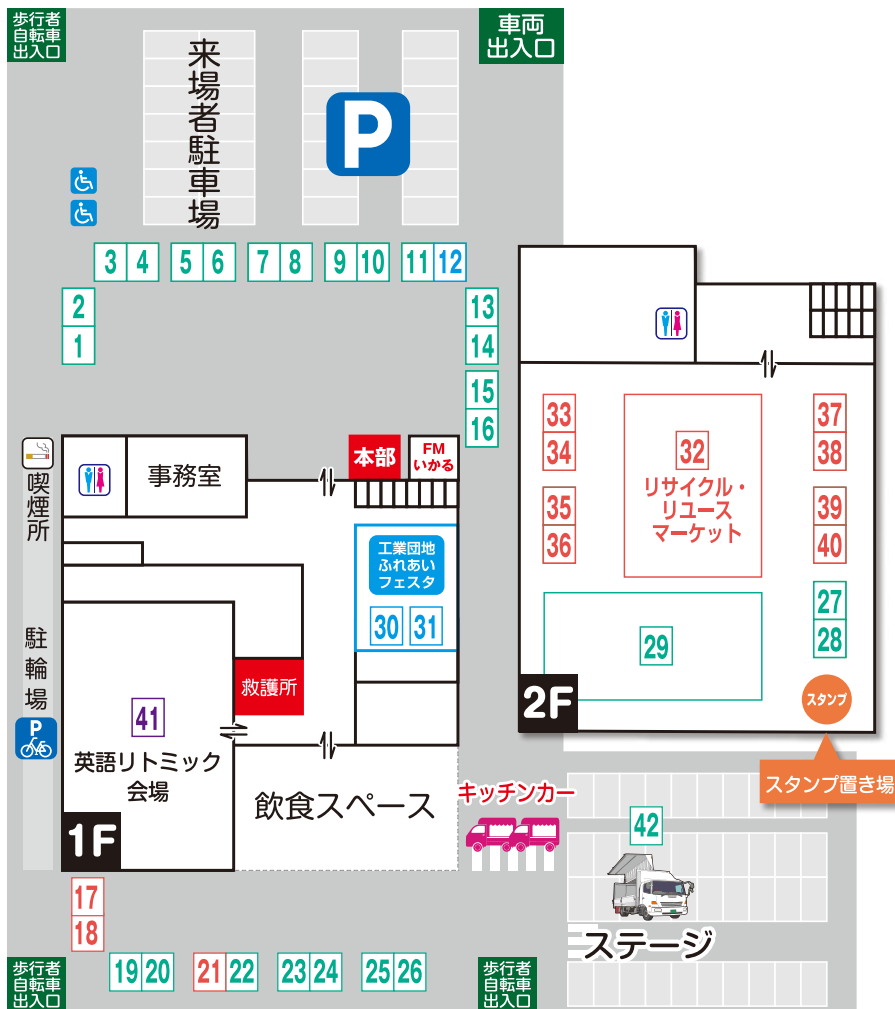

【会場】あやべ・日東精工アリーナ

綾部市農林業振興祭 団体名/内容

1. JA京都にのくに女性部 綾部ブロック	【販売】ポップコーン、バルーンアート
2. 大畠バイオベルデ	【販売】焼き栗
3. くりまつり : JA 京都にのくに綾部栗部会	【販売】丹波くり【講習】栽培相談会
4. 綾部市森林組合	【販売・体験】林業資材、木工作成
5. 京都府森林組合連合会 京都木材加工センター	【販売】木製品
6. 間伐材研究所	【展示・体験】間伐材作品 【販売】間伐材のテーブル、おもちゃ、プランター
7. 株式会社賀郷社栄	【体験】レーザー加工体験
8. にのくに茶業青年団	【販売】茶、茶を使用した菓子
9. 空山グループ	【販売】味噌、加工味噌、瓜の粕漬、炊き込みご飯、おはぎ
10. 京都府立農業大学校	【販売】野菜、茶、花き
11. あっぶる	【販売】尊氏かしわ餅、梨、ラスク
13. JA京都にのくに女性部 米粉加工グループ「ゆめっこ」	【販売】米粉シフォンケーキ
14. JA京都にのくに女性部 綾部加工グループ	【販売】おはぎ
15. 和木のうしん	【販売】梅加工品、味噌、鮎弁当、野菜等
16. JA 京都にのくに綾部支店 活動活性化委員会	【販売】ジュース(ペットボトル、缶)、稚魚すくい
19. 水源の里老富	【販売】栃加工品、紅ショウガ、梅干し
20. 瀬尾谷粕漬加工所	【販売】黒瓜の粕漬
22. 悠々工房したのかち	【販売】山椒加工品、味噌、野菜類
23. 水源の里 かんばら	【販売】ジャム、キュウリの佃煮、いなり寿司ほか
24. 橋上の里	【販売】きゅうり漬、ゆず加工品
25. 京都府養蜂組合 中丹支部	【販売】ハチミツ
26. 綾部市森林組合	【販売】焼きそば、フランクフルト
27. 京都府中丹東農業改良普及センター	【展示】パネル展示、クイズ
28. 農林水産省近畿農政局京都支局	【展示】パネル、冊子配布
29. 農林業振興祭実行委員会	【イベント】投げて！入れて！景品 GET! ドッチビー まといれゲーム
42. 農林業振興祭実行委員会	【イベント】君もチャレンジ！あやべ農林王O×クイズ大会

共通イベント

41. あやべ産業まつり実行委員会	【イベント】英語リトミック
42. あやべ産業まつり実行委員会	【イベント】ステージ

消費生活展 団体名/内容

17. 綾部警察署	【展示】交通安全啓発 【体験】自転車シュミレータ体験、クイックアーム
18. 綾部警察署	【展示】防犯啓発【体験】いかのおすしシューティングゲーム
21. 綾女ねっと	【販売】カレーライス、うどん、コーヒーセット
32. リサイクル・リユースマーケット	【販売】家庭の不用品(衣類、本、おもちゃ、食器等)
33. 綾部交通安全協会女性部	【展示】交通安全のポスター【体験】交通安全に関するクイズ
34. 綾部市環境市民会議	【展示】啓発資料【販売】EMぼかし、EM石けん
35. 綾部市消費生活センター 中丹広域振興局 農商工連携・推進課	【展示】消費生活啓発パネル【体験】消費生活クイズ
36. 綾部市応急手当インストラクター	【展示】AEDマップ等【体験】心肺蘇生法(AED等)
37. ガールスカウト京都府第38団	【展示】ガールスカウト活動【販売】リサイクルバザー
38. 日本ボーイスカウト綾部第2団	【展示】SDG'sの取り組み、活動紹介 【販売】スカウト用品バザー【体験】野外クラフトの実演
39. 京都府計量検定所	【展示】啓発パネル【体験】重さ当てクイズ
40. (公社)福知山納税協会 福知山納税貯蓄組合連合会 後援:福知山税務署	【展示】税に関するポスター展示・アニメビデオ放映、1億円の模造紙幣 【体験】税金クイズ、税金カードゲーム

綾部工業団地 ふれあいフェスタ 団体名/内容

12. 株式会社味噌本店	【販売】味噌
30. 日東精工(株)	【展示】産業用機械
31. ふれあいフェスタ本部	【展示】立地企業PRパネル【体験】ゲーム(景品プレゼント)